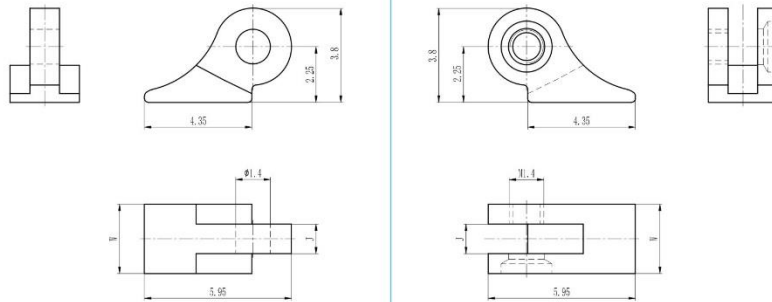

**对口铰 Regular hinge for metal frame**

W	J	型号/CODE
2.8	1.2	XBP3410-28/W
4.0	1.5	XBP3410-40/W

材料/Material:无铅白铜/Lead free nickel silver

**对口铰 Regular hinge for metal frame**

W	J	型号/CODE
3.0	1.2	XBP004-30/W
3.5	1.5	XBP004-35/W

材料/Material:无铅白铜/Lead free nickel silver

**单牙 Male hinge**

W	J	型号/CODE
2.8	1.2	XB3417-28/W
4.0	1.5	XB3417-40/W

材料/Material:无铅白铜/Lead free nickel silver

**双牙 Female hinge**

W	J	型号/CODE
2.8	1.2	XB3410-28/W
4.0	1.5	XB3410-40/W