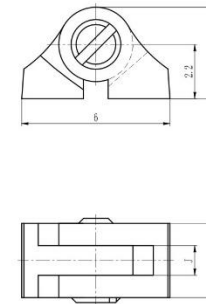

**对口铰 Regular hinge for metal frame**

W	J	型号/CODE
2.8	1.2	XBP3410-28/W
4.0	1.5	XBP3410-40/W

材料/Material:无铅白铜/Lead free nickel silver

**对口铰 Regular hinge for metal frame**

W	J	型号/CODE
3.0	1.2	XBP004-30/W
3.5	1.5	XBP004-35/W